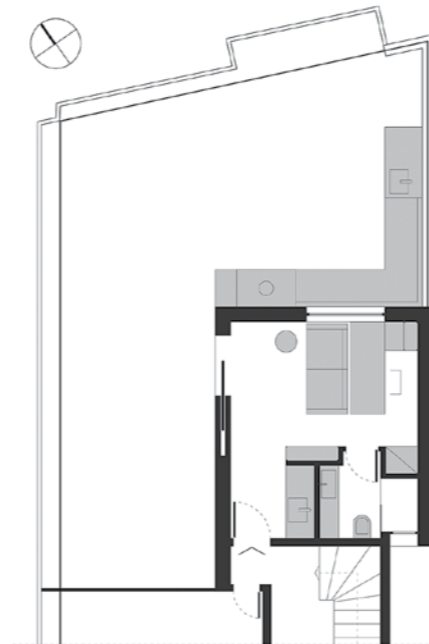

Κείμενο vk architects | Φωτογράφιση Δημήτρης Κλεάνθης

Αρχιτεκτονική μελέτη-Επίβλεψη
vk architects
Βαγγέλης Παπανδρέου
Κατερίνα Τσακμάκη

διαμένοντες στο ελάχιστο

Το δώμα βρίσκεται στην απόληξη τριώροφης πολυκατοικίας στην περιοχή των Άνω Πετραλώνων που χαρακτηρίζεται από τη συνύπαρξη κτισμάτων διαφορετικής κλίμακας αλλά και από ένα πλήθος κτιριακού αποθέματος που παραμένει ανενεργό, όπως και το εν λόγω δώμα.

Η σχεδιαστική επίλυση ενεργοποιεί τη χρήση του χώρου με τέτοιο τρόπο που ενσωματώνει τον σύγχρονο αστικό τρόπο διαμονής. Ο σχεδιασμός του ελάχιστου, με τα προγράμματα της εργασίας, της εφήμερης κατοίκησης και της ψυχαγωγίας οδήγησαν σε μια επίλυση που δίνει έμφαση τόσο στο συνθετικό επίπεδο όσο και στον χειρισμό των λεπτομερειών. Η σύνθεση των προγραμμάτων αυτών επιτυγχάνει την αλληλοδιείσδυσή τους έτσι που ο ελάχιστος χώρος γίνεται βιώσιμος. Η κάτοψη του δωματίου, τετράγωνου σχήματος (5x5m), συμπληρώνεται με τον ανοιχτό χώρο των 65m², ο οποίος προσεγγίστηκε ως προέκταση του εσωτερικού, ενεργοποιώντας την "υπαίθρια" δραστηριότητα. **ek**